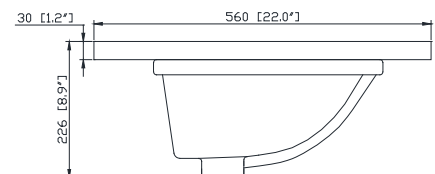

Avanity

QUT37CA-RS

Features

- Top cutout for single undermount Rectangular Sink
- Top pre-drilled for 8" widespread faucet
- 4" backsplash included

Caractéristiques

- Découpe supérieure pour évier rectangulaire encastré simple
- Haut pré-percé pour robinet large de 8 "
- Dossieret de 4 "inclus

Colors / Couleurs

- Calacatta / Caragata

Nominal Dimension / Dimension Nominale

- 37W x 22D x 8.9H inches | 940 x 560 x 226 mm

Product Diagrams / Diagrammes Produit

Top / Haut

Front / De face

Side / Côté