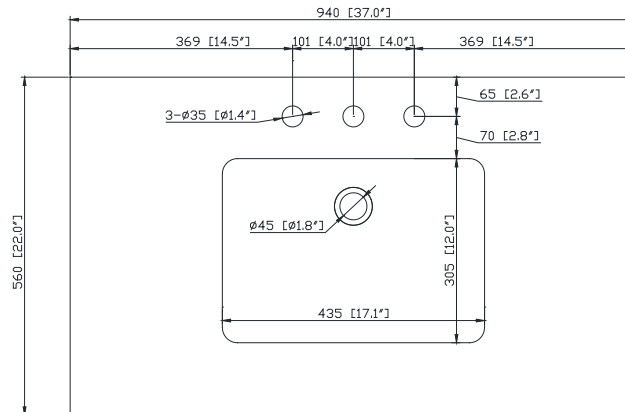

Avanity

QUT37CA-RS

Features

- Top cutout for single undermount Rectangular Sink
- Top pre-drilled for 8" widespread faucet
- 4" backsplash included

Caractéristiques

- Découpe supérieure pour évier rectangulaire encastré simple
- Haut pré-percé pour robinet large de 8 "
- Dossieret de 4 "inclus

Colors / Couleurs

- Calacatta / Caragata

Nominal Dimension / Dimension Nominale

- 37W x 22D x 8.9H inches | 940 x 560 x 226 mm

Product Diagrams / Diagrammes Produit

Top / Haut

Front / De face

Side / Côté