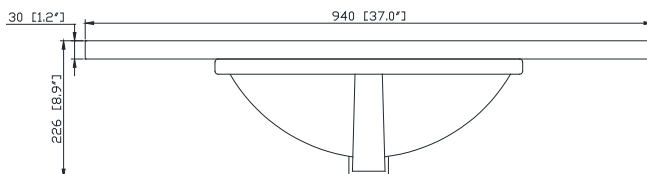

Avanity

QUT37CA-RS

Features

- Top cutout for single undermount Rectangular Sink
- Top pre-drilled for 8" widespread faucet
- 4" backsplash included

Caractéristiques

- Découpe supérieure pour évier rectangulaire encastré simple
- Haut pré-percé pour robinet large de 8 "
- Dossieret de 4 "inclus

Colors / Couleurs

- Calacatta / Caragata

Nominal Dimension / Dimension Nominale

- 37W x 22D x 8.9H inches | 940 x 560 x 226 mm

Product Diagrams / Diagrammes Produit

Top / Haut

Front / De face

Side / Côté